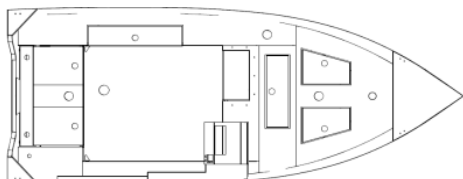

Meno klienta/ firmy:

.....

MODEL a DĹŽKA lode:

.....

V PRO BASS / BASS Console

BASS 430, 450, 480

BASS Console 430, 450, 480

V PRO EDGE 500 / 500 Console

EDGE 510, 530

EDGE 510, 530 / Console

EDGE 510, 530 / 2 Console

L.P	Štandardná výbava	
1.	Zadné ťažné oká	
2.	Vyväzovacie madlá	
3.	Osvetlenie interiéru	
4.	Lodný koberec	
5.	Podlaha potiahnutá Vinylom	
6.	Poťah skrinky kokpitu	
7.	Vodné čerpadlo	
8.	Hlavný odpojovač prúdu	
9.	Panel so spínačmi	
10.	Elektronika	
11.	Predné svetlá: zelené, červené	
12.	Zadné Svetlo: (vrcholová biela lampa)	
13.	USB a 12V (cigaretové) zásuvky	
14.	Obvodová odrazová guma	
15.	Sedačka	
16.	Ochranná fólia na exteriéri	
17.	Úchyt sondy sonáru	
18.	Úchyt protikoróznej anódy	
19.	Odvetrávaná skrinka	
20.	Rebrík	
21.	Držiaky pohárov	
22.	Živá studňa	
23.	Railblaza madlá a držiaky -Iba modely EDGE	
24.	Vo verzii Console:	
25.	<i>Konzola s čelným sklom a zábradlím</i>	
26.	<i>- Prevodovka riadenia</i>	
27.	<i>- Voalnt</i>	
28.	<i>- Radiacie tiahlá</i>	
	<i>- Kapitánske sedadlo</i>	
Voliteľné		Cena
1.	Zakrývacia plachta	EUR 500
2.	Vinylový poťah vnútra lode	EUR 600
3.	Railblaza madlá a držiaky- BASS modely	EUR 200