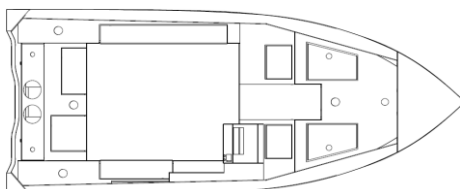

Meno klienta/ firmy:

.....

MODEL a DĹŽKA lode:

.....

V PRO BASS / BASS Console

BASS 430, 450, 480

BASS Console 430, 450, 480

V PRO EDGE 500 / 500 Console

EDGE 510, 530

EDGE 510, 530 / Console

EDGE 510, 530 / 2 Console

L.P	Štandardná výbava	
1.	Zadné ťažné oká	
2.	Vyväzovacie madlá	
3.	Osvetlenie interiéru	
4.	Lodný koberec	
5.	Podlaha potiahnutá Vinylom	
6.	Poťah skrinky kokpitu	
7.	Vodné čerpadlo	
8.	Hlavný odpojovač prúdu	
9.	Panel so spínačmi	
10.	Elektronika	
11.	Predné svetlá: zelené, červené	
12.	Zadné Svetlo: (vrcholová biela lampa)	
13.	USB a 12V (cigaretové) zásuvky	
14.	Obvodová odrazová guma	
15.	Sedačka	
16.	Ochranná fólia na exteriéri	
17.	Úchyt sondy sonáru	
18.	Úchyt protikoróznej anódy	
19.	Odvetrávaná skrinka	
20.	Rebrík	
21.	Držiaky pohárov	
22.	Živá studňa	
23.	Railblaza madlá a držiaky -Iba modely EDGE	
24.	Vo verzii Console:	
25.	<i>Konzola s čelným sklom a zábradlím</i>	
26.	<i>- Prevodovka riadenia</i>	
27.	<i>- Voalnt</i>	
28.	<i>- Radiacie tiahlá</i>	
	<i>- Kapitánske sedadlo</i>	
Voliteľné		Cena
1.	Zakrývacia plachta	EUR 500
2.	Vinylový poťah vnútra lode	EUR 600
3.	Railblaza madlá a držiaky- BASS modely	EUR 200