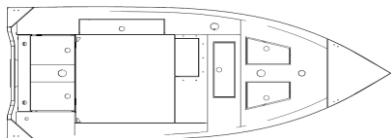

Meno klienta/ firmy:

.....

MODEL a DĹŽKA lode:

.....

V PRO BASS / BASS Console

BASS 430, 450, 480

BASS Console 430, 450, 480

V PRO EDGE 500 / 500 Console

EDGE 510, 530

EDGE 510, 530 / Console

EDGE 510, 530 / 2 Console

L.P	Štandardná výbava	
1.	Zadné ťažné oká	
2.	Vyväzovacie madlá	
3.	Osvetlenie interiéru	
4.	Lodný koberec	
5.	Podlaha potiahnutá Vinylom	
6.	Poťah skrinky kokpitu	
7.	Vodné čerpadlo	
8.	Hlavný odpojovač prúdu	
9.	Panel so spínačmi	
10.	Elektronika	
11.	Predné svetlá: zelené, červené	
12.	Zadné Svetlo: (vrcholová biela lampa)	
13.	USB a 12V (cigaretové) zásuvky	
14.	Obvodová odrazová guma	
15.	Sedačka	
16.	Ochranná fólia na exteriéri	
17.	Úchyt sondy sonáru	
18.	Úchyt protikoróznej anódy	
19.	Odvetrávaná skrinka	
20.	Rebrík	
21.	Držiaky pohárov	
22.	Živá studňa	
23.	Railblaza madlá a držiaky -Iba modely EDGE	
24.	Vo verzii Console:	
25.	<i>Konzola s čelným sklom a zábradlím</i>	
26.	<i>- Prevodovka riadenia</i>	
27.	<i>- Voalnt</i>	
28.	<i>- Radiacie tiahlá</i>	
	<i>- Kapitánske sedadlo</i>	
Voliteľné		Cena
1.	Zakrývacia plachta	EUR 500
2.	Vinylový poťah vnútra lode	EUR 600
3.	Railblaza madlá a držiaky- BASS modely	EUR 200