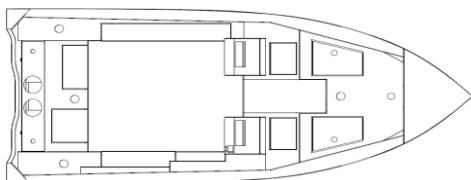

Meno klienta/ firmy:

.....

MODEL a DĹŽKA lode:

.....

V PRO BASS / BASS Console

BASS 430, 450, 480

BASS Console 430, 450, 480

V PRO EDGE 500 / 500 Console

EDGE 510, 530

EDGE 510, 530 / Console

EDGE 510, 530 / 2 Console

L.P	Štandardná výbava	
1.	Zadné ťažné oká	
2.	Vyväzovacie madlá	
3.	Osvetlenie interiéru	
4.	Lodný koberec	
5.	Podlaha potiahnutá Vinylom	
6.	Poťah skrinky kokpitu	
7.	Vodné čerpadlo	
8.	Hlavný odpojovač prúdu	
9.	Panel so spínačmi	
10.	Elektronika	
11.	Predné svetlá: zelené, červené	
12.	Zadné Svetlo: (vrcholová biela lampa)	
13.	USB a 12V (cigaretové) zásuvky	
14.	Obvodová odrazová guma	
15.	Sedačka	
16.	Ochranná fólia na exteriéri	
17.	Úchyt sondy sonáru	
18.	Úchyt protikoróznej anódy	
19.	Odvetrávaná skrinka	
20.	Rebrík	
21.	Držiaky pohárov	
22.	Živá studňa	
23.	Railblaza madlá a držiaky -Iba modely EDGE	
24.	Vo verzii Console:	
25.	<i>Konzola s čelným sklom a zábradlím</i>	
26.	<i>- Prevodovka riadenia</i>	
27.	<i>- Voalnt</i>	
28.	<i>- Radiacie tiahlá</i>	
	<i>- Kapitánske sedadlo</i>	
Voliteľné		Cena
1.	Zakrývacia plachta	EUR 500
2.	Vinylový poťah vnútra lode	EUR 600
3.	Railblaza madlá a držiaky- BASS modely	EUR 200