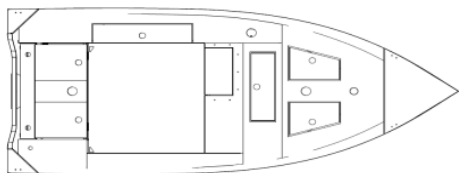

Meno klienta/ firmy:

.....

MODEL a DĹŽKA lode:

.....

V PRO BASS / BASS Console

BASS 430, 450, 480

BASS Console 430, 450, 480

V PRO EDGE 500 / 500 Console

EDGE 510, 530

EDGE 510, 530 / Console

EDGE 510, 530 / 2 Console

L.P	Štandardná výbava	
1.	Zadné ťažné oká	
2.	Vyväzovacie madlá	
3.	Osvetlenie interiéru	
4.	Lodný koberec	
5.	Podlaha potiahnutá Vinylom	
6.	Poťah skrinky kokpitu	
7.	Vodné čerpadlo	
8.	Hlavný odpojovač prúdu	
9.	Panel so spínačmi	
10.	Elektronika	
11.	Predné svetlá: zelené, červené	
12.	Zadné Svetlo: (vrcholová biela lampa)	
13.	USB a 12V (cigaretové) zásuvky	
14.	Obvodová odrazová guma	
15.	Sedačka	
16.	Ochranná fólia na exteriéri	
17.	Úchyt sondy sonáru	
18.	Úchyt protikoróznej anódy	
19.	Odvetrávaná skrinka	
20.	Rebrík	
21.	Držiaky pohárov	
22.	Živá studňa	
23.	Railblaza madlá a držiaky -Iba modely EDGE	
24.	Vo verzii Console:	
25.	<i>Konzola s čelným sklom a zábradlím</i>	
26.	<i>- Prevodovka riadenia</i>	
27.	<i>- Voalnt</i>	
28.	<i>- Radiacie tiahlá</i>	
	<i>- Kapitánske sedadlo</i>	
Voliteľné		Cena
1.	Zakrývacia plachta	EUR 500
2.	Vinylový poťah vnútra lode	EUR 600
3.	Railblaza madlá a držiaky- BASS modely	EUR 200