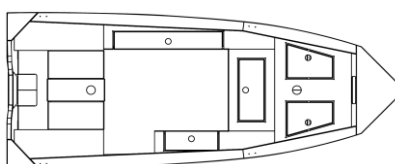

+	Iba pre modely: BASS a FISHING - 1280€
1.	Konzola s čelným sklom
2.	Volant
3.	Káble riadenia
4.	Zábradlie na konzole
5.	Kapitánska stolička s nohou (sklápacia)

	DODATOČNÁ VÝBAVA / PRÍSLUŠENSTVO	Cena
1.	Zakrývacia plachta	640 €
2.	Celolodné pokrytie Vinylom	960 €
3.	Zábradlie	160 €
4.	Dodatočná stolička s nohou	320 €
5.	Kastingová stolička s nohou	240 €
6.	Kapitánska stolička s nohou (sklápacia)	560 €
7.	Vstavaná nádrž s externým dolievaním 38L	800 €
8.	Grafický dizajn na mieru	480 €

## MODELY DV

**DV FISHING : 430, 480**

**DV COMFORT : 430, 480,**

**DV BASS 430, 480**

Cenník je aktuálny od 6.1.2026 \*Všetky ceny sú vrátane DPH